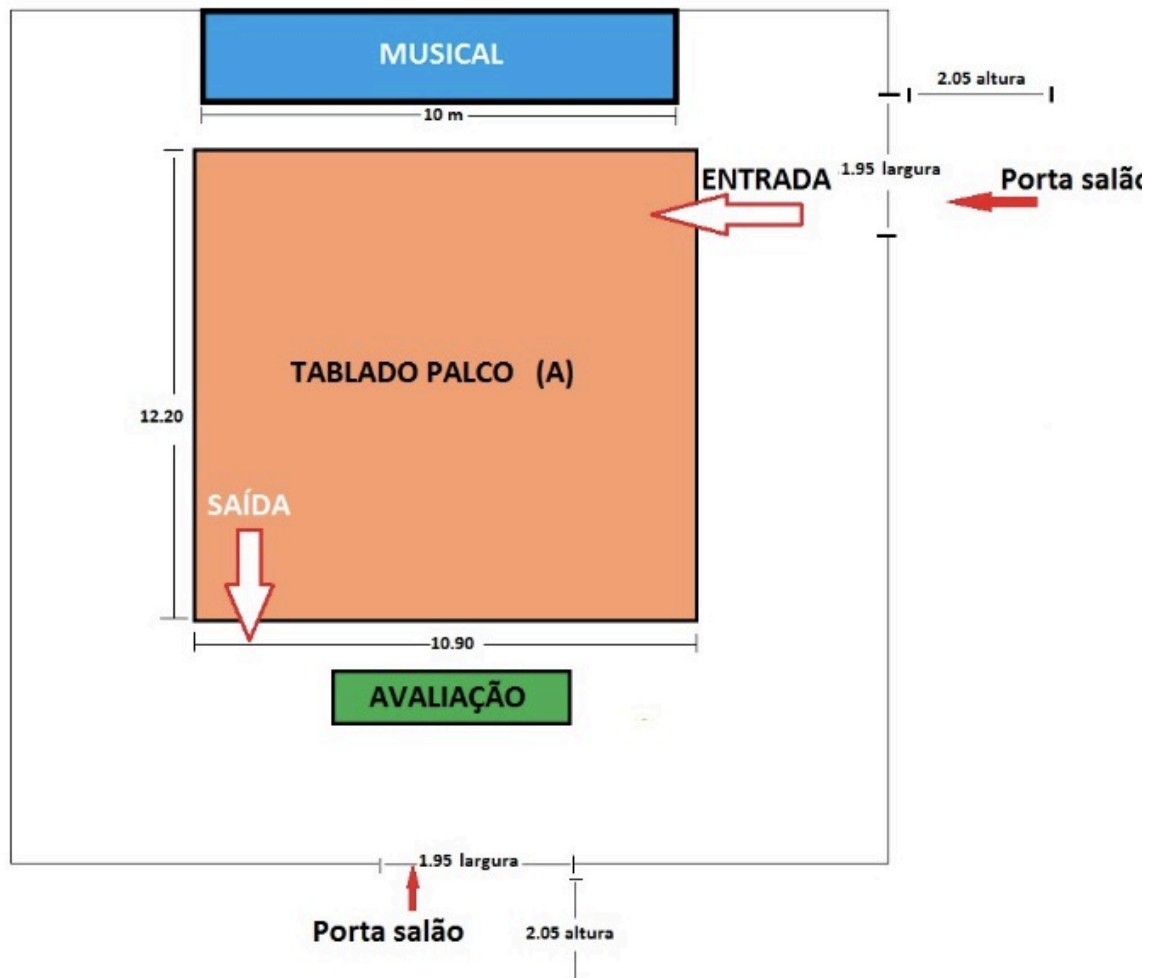

**MOVIMENTO TRADICIONALISTA GAÚCHO DO PLANALTO CENTRAL - MTG-PC**  
**10º ENATCHÊ**

**Palco A**

**Emilhanos F. Seron**  
Diretor Artístico do MTG-PC

**Juliana Maris P. Bonato**  
Presidente do MTG-PC